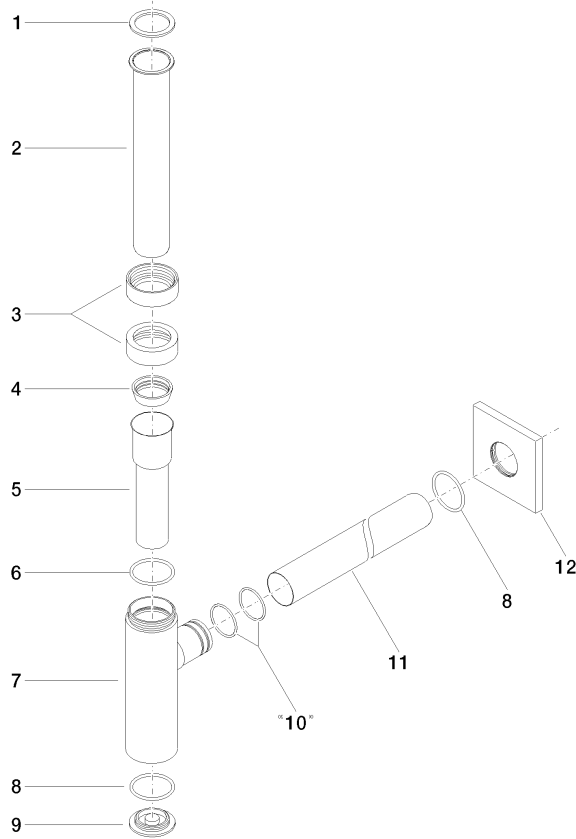

Siphon for basin 1 1/4" - Brushed Durabronz (23kt Gold)

IMO

10 060 780

• rosette 78 x 78 mm

Fits: IMO, MEM, CL.1, CYO

	Brushed Durabronz (23kt Gold)	10 060 780-28
	Chrome	10 060 780-00
	Brushed Platinum	10 060 780-06
	Platinum	10 060 780-08
	Dark Chrome	10 060 780-19
	Matte Black	10 060 780-33
	Brushed Champagne (22kt Gold)	10 060 780-46
	Champagne (22kt Gold)	10 060 780-47
	Brushed Chrome	10 060 780-93
	Brushed Dark Platinum	10 060 780-99

10 060 780

mm [inches]

10 060 780

Parts for other finishes can be found here: [Chrome](#)

Spare parts list

No.	Item Number	Name	Quantity used	Delivery time
1	09 14 20 060 90	seal	1	2
2	09 28 23 007-28	pipe	1	20
3	09 23 30 022-28	nut	2	20
4	09 14 03 015 90	seal	1	2
5	09 28 23 019-28	pipe	1	-
Spare part can no longer be ordered, please order the replacement item				
6	09 14 10 149 90	seal	1	2
7	04 11 01 045 00-28	casing	1	20
8	09 14 10 148 90	seal	2	2
9	09 21 02 004-28	lid	1	20
10	09 14 10 112 90	seal	2	2
11	09 28 23 018-28	pipe	1	20
12	09 27 78 021-28	rosette	1	20