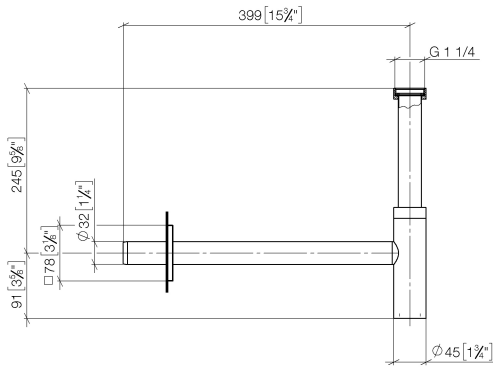

Siphon for basin 1 1/4" - Brushed Durabronz (23kt Gold)

IMO

10 060 780

• rosette 78 x 78 mm

Fits: IMO, MEM, CL.1, CYO

	Brushed Durabronz (23kt Gold)	10 060 780-28
	Chrome	10 060 780-00
	Brushed Platinum	10 060 780-06
	Platinum	10 060 780-08
	Dark Chrome	10 060 780-19
	Matte Black	10 060 780-33
	Brushed Champagne (22kt Gold)	10 060 780-46
	Champagne (22kt Gold)	10 060 780-47
	Brushed Chrome	10 060 780-93
	Brushed Dark Platinum	10 060 780-99

10 060 780

mm [inches]

10 060 780

Parts for other finishes can be found here: [Chrome](#)

Spare parts list

No.	Item Number	Name	Quantity used	Delivery time
1	09 14 20 060 90	seal	1	2
2	09 28 23 007-28	pipe	1	20
3	09 23 30 022-28	nut	2	20
4	09 14 03 015 90	seal	1	2
5	09 28 23 019-28	pipe	1	-
Spare part can no longer be ordered, please order the replacement item				
6	09 14 10 149 90	seal	1	2
7	04 11 01 045 00-28	casing	1	20
8	09 14 10 148 90	seal	2	2
9	09 21 02 004-28	lid	1	20
10	09 14 10 112 90	seal	2	2
11	09 28 23 018-28	pipe	1	20
12	09 27 78 021-28	rosette	1	20